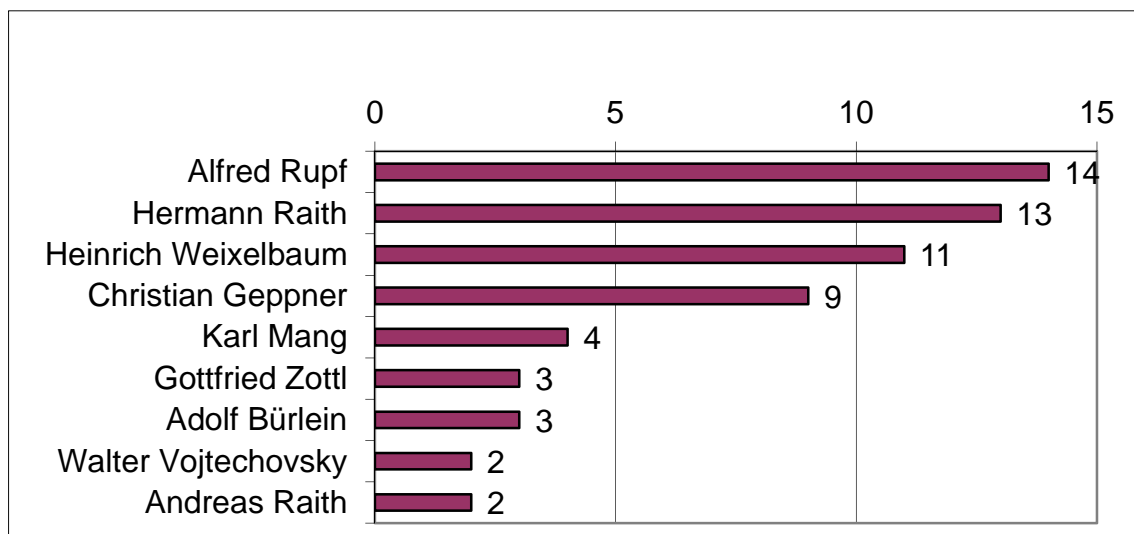

Aktives Ensemble - Bühnenjubiläen Stand Jän. 2020

* inkl. Ersatz 2019/2020

Regiesaisonen - Stand Jän. 2020

Regie

| | |
|----------------------------|-----------|
| <i>Alfred Rupf</i> | 14 |
| Hermann Raith | 13 |
| Heinrich Weixelbaum | 11 |
| Christian Geppner | 9 |
| <i>Karl Mang</i> | 4 |
| <i>Gottfried Zottl</i> | 3 |
| <i>Adolf Bürlein</i> | 3 |
| <i>Walter Vojtechovsky</i> | 2 |
| Andreas Raith | 2 |

Regieassistentz

| | | |
|----------------|----------|-----------|
| Heidi Bernhard | 5 | 17 gesamt |
|----------------|----------|-----------|

Souffleusen

Stand 2020

| | |
|----------------------|-----------|
| Christa Singer | 33 |
| Gerti Sternecker | 1 |
| <i>Karoline Denk</i> | |