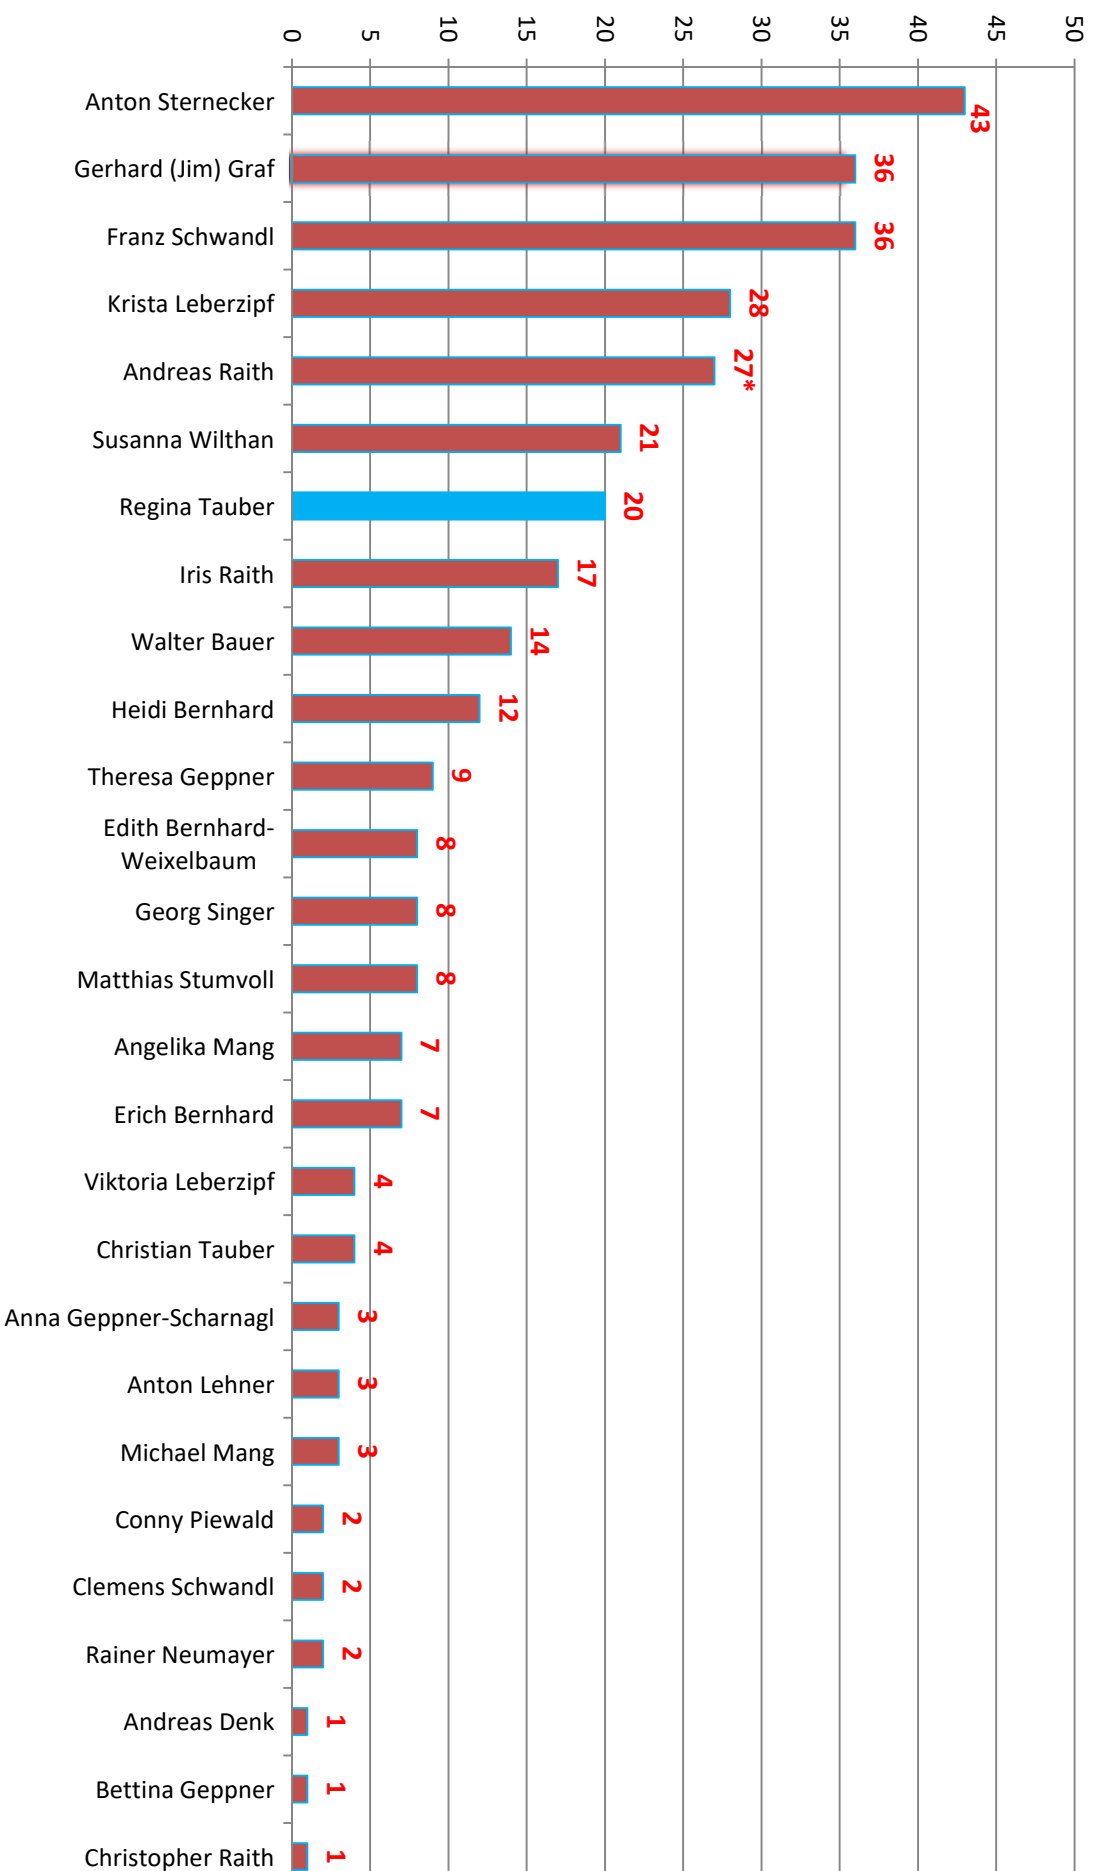

Aktives Ensemble - Bühnenjubiläen Stand Jän. 2020

* inkl. Ersatz 2019/2020

Regiesaisonen - Stand Jän. 2020

Regie

| | |
|----------------------------|-----------|
| <i>Alfred Rupf</i> | 14 |
| Hermann Raith | 13 |
| Heinrich Weixelbaum | 11 |
| Christian Geppner | 9 |
| <i>Karl Mang</i> | 4 |
| <i>Gottfried Zottl</i> | 3 |
| <i>Adolf Bürlein</i> | 3 |
| <i>Walter Vojtechovsky</i> | 2 |
| Andreas Raith | 2 |

Regieassistentz

| | | |
|----------------|----------|-----------|
| Heidi Bernhard | 5 | 17 gesamt |
|----------------|----------|-----------|

Souffleusen

Stand 2020

| | |
|----------------------|-----------|
| Christa Singer | 33 |
| Gerti Sternecker | 1 |
| <i>Karoline Denk</i> | |