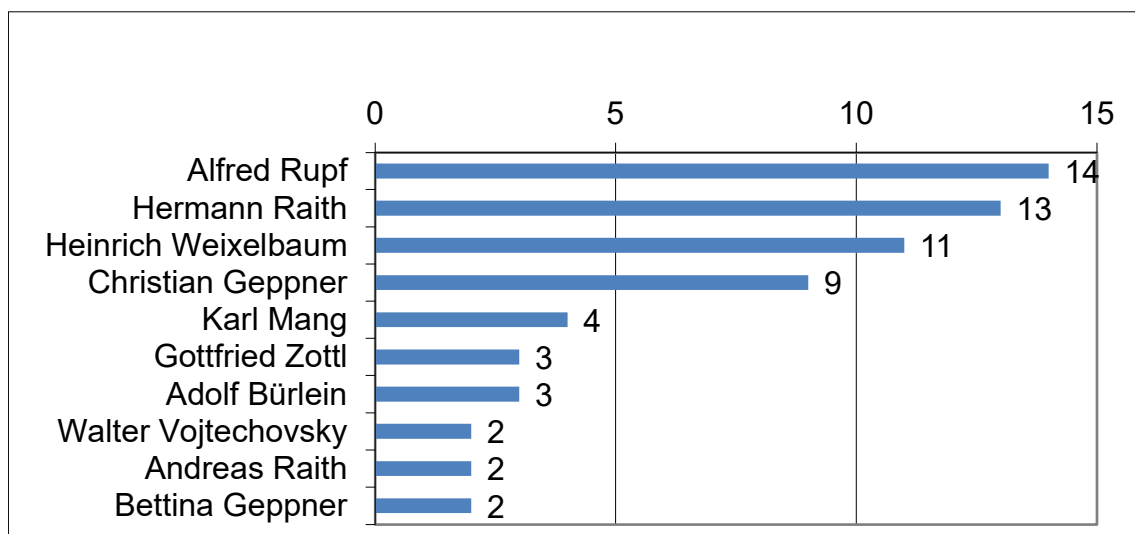

## Regiesaisonen - Stand Jän. 2024

## Regie

<i>Alfred Rupf</i>	14
Hermann Raith	<b>13</b>
Heinrich Weixelbaum	<b>11</b>
Christian Geppner	<b>9</b>
<i>Karl Mang</i>	4
<i>Gottfried Zottl</i>	3
<i>Adolf Bürlein</i>	3
<i>Walter Vojtechovsky</i>	2
Andreas Raith	<b>2</b>
<b>Bettina Geppner</b>	<b>2</b>